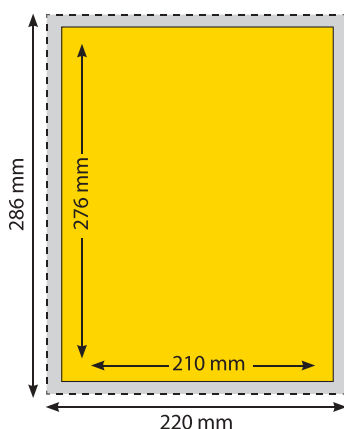

FORMATI & TARIFFE 2007-2008

Posizioni Speciali	Misure in mm	Prezzo in €
Ila copertina	210 x 276	3.000
Illa copertina	210 x 276	3.000
Iva copertina	210 x 276	4.000

Tabellare	Misure in mm	Prezzo in €
Pagina intera	210 x 276	2.500
1/2 Pag. orizzontale	210 x 140	1.300
1/2 Pag. verticale	105 x 276	1.300

DATI TECNICI

Periodicità

Bimestrale, 6 numeri/anno

Formato

210 x 276 mm

Metodo di stampa

Offset

Supporto materiale pubblicitario

Patinata

Confezione

Punto metallico

Pagina Intera

al vivo* - 4 colori
210 x 276 mm
+ 5 mm di abbondanza per lato
€ 2.500

1/2 Pagina Orizzontale

al vivo* - 4 colori
210 x 140 mm
+ 5 mm di abbondanza per lato
€ 1.300

1/2 Pagina Verticale

al vivo* - 4 colori
105 x 276 mm
+ 5 mm di abbondanza per lato
€ 1.300

(*)Le misure sono tutte al "vivo" del formato.

Nel caso ci fosse un fondo, una fascia o un'immagine che uscisse dal formato, calcolare un'abbondanza di 5 mm per lato in più rispetto al formato 210 x 276 mm, quindi il formato finale sarà di 220 x 286 mm.